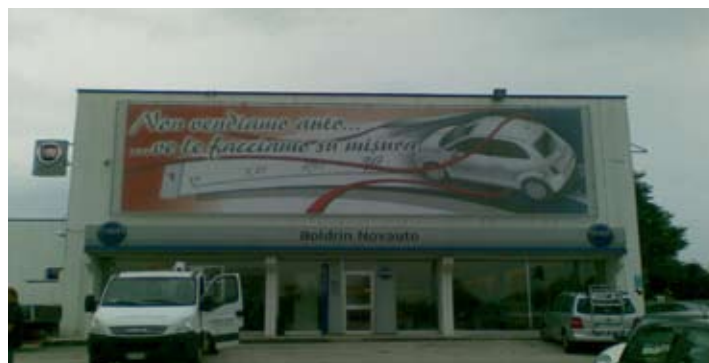

## Le nostre proposte per il tuo: STUDIO d'ARCHITETTURA o Grafico

Cartelli da cantiere in lamiera o in materiale plastico o pretensionato di tutte le dimensioni, pensivo di installazione:

Volantini pubblicitari descrittivi della vostra struttura f.to A4 a tre ante stampa 4/4 colori su 150 gr. patinata lucida:

Pz. 10.000

€ 640,00 + iva

Zerbini personalizzati per il vostro ingresso, realizzati sia in stampa che all'intarsio:

Es: zerbino intarsiato dim. 80x100 cm

Pz. 1 € 200,00 + iva

Allestimenti tenso strutture su facciate di edifici, complete di installazione, stampa in quadricromia su Mesh microforato che garantisce una minor resistenza al vento

Stampe a plotter su carta fotografica alta risoluzione su carta da 200 gr.:

Es: dim. 200x100 cm

Pz. 1 € 28,00 + iva

Pubblicità dimanica per i vostri progetti o per i vostri clienti sui mezzi di trasporto comunali, varie dimensioni, fiancata, retro, pubblicità interna